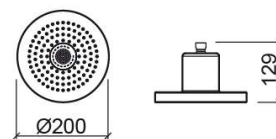

Pinha Main Call - Cromado

Ref. 5779211

Código EAN. 5604815612004

Informação Técnica

Comprimento: 129 mm

Diâmetro: Ø200 mm

Peso: 1.10 kg

Coleção: [Main Call](#)

Tipo de produto: Kits, rampas e chuveiros

Estilo: Contemporâneo

Formato do Produto: Circular

Material: ABS

Tipologia de Instalação: Mural

Características

- Caudal de água a 3 Bar - 12L/min
- Com coluna Bluetooth controlada através de dispositivo móvel
- Com saídas de água em silicone
- Funções - Atendimento de chamadas, alteração de volume e de faixa de música
- Modo de funcionamento da coluna - ON - início automático com abertura da água - OFF - interrupção automática 5 minutos após o fecho da água
- Volume da coluna - 78dB
- Alimentação - sem ligação elétrica