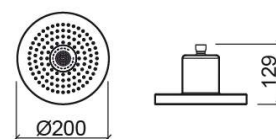

Pinha Main Call - Cromado

Ref. 5779211

Código EAN. 5604815612004

Informação Técnica

Comprimento: 129 mm

Diâmetro: Ø200 mm

Peso: 1.10 kg

Coleção: Main Call

Tipo de produto: Kits, rampas e chuveiros

Estilo: Contemporâneo

Formato do Produto: Circular

Material: ABS

Tipologia de Instalação: Mural

Características

- Caudal de água a 3 Bar - 12L/min
- Com coluna Bluetooth controlada através de dispositivo móvel
- Com saídas de água em silicone
- Funções - Atendimento de chamadas, alteração de volume e de faixa de música
- Modo de funcionamento da coluna - ON - início automático com abertura da água - OFF - interrupção automática 5 minutos após o fecho da água
- Volume da coluna - 78dB
- Alimentação - sem ligação elétrica