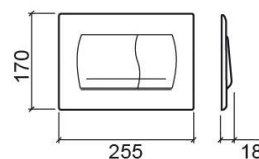

Placa de descarga Easy - Branco

Ref. 4002300

Código EAN. 5604815900057

Informação Técnica

Comprimento: 255 mm

Largura: 18 mm

Altura: 170 mm

Peso: 0.52 kg

Variações

Cromado
255x18x170 mm

Ref. 4002311
Código EAN. 5604815900064
Peso: 0.52 kg

Cromado acetinado
255x18x170 mm

Ref. 4002313
Código EAN. 5604815900743
Peso: 0.52 kg

Downloads

Manuais de Limpeza

Manual de Limpeza (PDF) ,