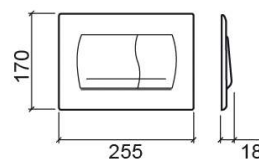

Placa de descarga Easy - Branco

Ref. 4002300

Código EAN. 5604815900057

Informação Técnica

Comprimento: 255 mm

Largura: 18 mm

Altura: 170 mm

Peso: 0.52 kg

Variações

Cromado
255x18x170 mm

Ref. 4002311

Código EAN. 5604815900064

Peso: 0.52 kg

Cromado acetinado
255x18x170 mm

Ref. 4002313

Código EAN. 5604815900743