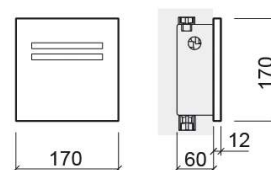

Placa de descarga eletrónica Plan com pilha para urinol - Inox escovado

Ref. 512057113

Código EAN. 5604815608908

Informação Técnica

Comprimento: 170 mm

Largura: 72 mm

Altura: 170 mm

Peso: 1.64 kg