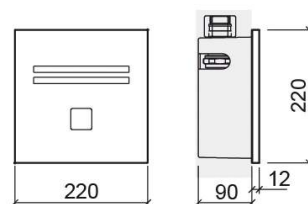

# Placa de descarga eletrónica Plan com pilha - Inox escovado

Ref. 512077113

Código EAN. 5604815608946

## Informação Técnica

Comprimento: 220 mm

Largura: 102 mm

Altura: 220 mm

Peso: 2.70 kg

Coleção: Plan

Tipo de produto: Sistemas de Instalação e Descarga

Material: Inox