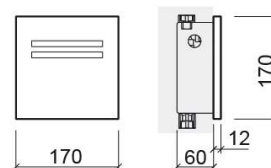

# Placa de descarga eletrónica Plan com transformador para urinol - Inox escovado

Ref. 512058113

Código EAN. 5604815608915

## Informação Técnica

Comprimento: 170 mm

Largura: 72 mm

Altura: 170 mm

Peso: 1.64 kg

Coleção: Plan

Tipo de produto: Sistemas de Instalação e Descarga

Material: Inox