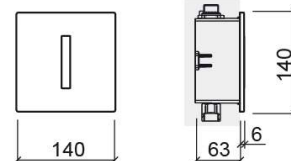

Placa de descarga eletrónica Unit com transformador para urinol - Inox escovado

Ref. 541058111

Código EAN. 5604815607635

Informação Técnica

Comprimento: 140 mm

Largura: 69 mm

Altura: 140 mm

Peso: 1.30 kg