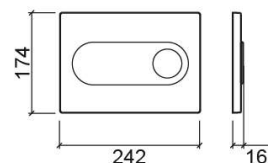

Placa de descarga Moon - Branco e Cromado

Ref. 4003310

Código EAN. 5604815904727

Informação Técnica

Comprimento: 242 mm

Largura: 16 mm

Altura: 174 mm

Peso: 0.67 kg

Coleção: Moon

Tipo de produto: Sistemas de Instalação e Descarga

Material: Inox e acrílico; Inox e madeira; Inox e vidro

Tipologia de Instalação: Exterior

Características

- Instalação fácil sem ferramentas
- Modo de funcionamento - acionamento mecânico
- Placa de dupla descarga para tanques de encastrar
- Posição do acionamento da descarga - frontal

Variações

Zebrano e Cromado

242x16x174 mm

Ref. 4003389

Código EAN. 5604815904741

Peso: 0.67 kg

Vidro verde e Cromado

242x16x174 mm

Ref. 4003318

Código EAN. 5604815904734

Peso: 0.67 kg

Downloads

Manuais de Limpeza

Manual de Limpeza (PDF) ,

Instruções de Montagem

Placas de Descarga Moon / Square (PDF) ,