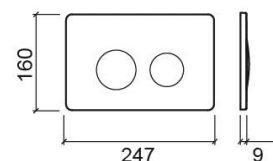

Placa de descarga Moove - Branco e Cromado

Ref. 4103310

Código EAN. 5604815915921

Informação Técnica

Comprimento: 247 mm

Largura: 9 mm

Altura: 160 mm

Peso: 0.46 kg

Variações

Cromado
247x9x160 mm

Ref. 4103311
Código EAN. 5604815909913
Peso: 0.46 kg

Preto Mate e Cromado
247x9x160 mm

Ref. 4103316
Código EAN. 5604815915938
Peso: 0.46 kg

Preto Mate e Dourado
247x9x160 mm

Ref. 4103337
Código EAN. 5604815915952
Peso: 0.46 kg

Preto mate
247x9x160 mm

Ref. 4103326
Código EAN. 5604815915914
Peso: 0.46 kg

Branco e Dourado
247x9x160 mm

Ref. 41033B2
Código EAN. 5604815915945
Peso: 0.46 kg

Downloads

Manuais de Limpeza

Manual de Limpeza (PDF) ,