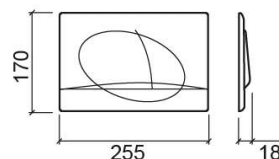

Placa de descarga Orange - Branco

Ref. 4000300

Código EAN. 5604815900002

Informação Técnica

Comprimento: 255 mm

Largura: 18 mm

Altura: 170 mm

Peso: 0.55 kg

Variações

Cromado
255x18x170 mm

Ref. 4000311

Código EAN. 5604815900019

Peso: 0.55 kg

Cromado acetinado
255x18x170 mm

Ref. 4000313

Código EAN. 5604815900736

Peso: 0.55 kg

Preto mate
255x18x170 mm

Ref. 4000326

Código EAN. 5604815920338

Peso: 0.55 kg

Downloads

Manuais de Limpeza

Manual de Limpeza (PDF) ,