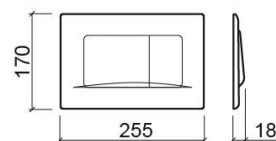

## Informação Técnica

Comprimento: 255 mm

Largura: 18 mm

Altura: 170 mm

Peso: 0.55 kg

Coleção: [Plan](#)

Tipo de produto: Sistemas de Instalação e Descarga

Material: ABS; ASA

## Variações

Cromado  
255x18x170 mm

Ref. 4001311  
Código EAN. 5604815900033  
Peso: 0.55 kg

Cromado acetinado  
255x18x170 mm

Ref. 4001313  
Código EAN. 5604815900040  
Peso: 0.55 kg

Preto mate  
255x18x170 mm