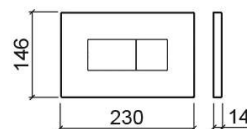

## Informação Técnica

Comprimento: 230 mm

Largura: 14 mm

Altura: 146 mm

Peso: 0.50 kg

Coleção: Quadro

Tipo de produto: Sistemas de Instalação e Descarga

Material: ABS; PS

## Variações

Cromado  
230x14x146 mm

Ref. 44311  
Código EAN. 5604815897517  
Peso: 0.50 kg

Cromado acetinado  
230x14x146 mm

Ref. 44313  
Código EAN. 5604815897524  
Peso: 0.50 kg

Soft-touch cinza  
230x14x146 mm