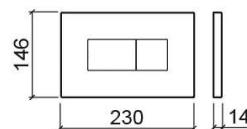

Placa de descarga Quadro - Branco

Ref. 44300

Código EAN. 5604815897500

Informação Técnica

Comprimento: 230 mm

Largura: 14 mm

Altura: 146 mm

Peso: 0.50 kg

Variações

Cromado
230x14x146 mm

Ref. 44311
Código EAN. 5604815897517
Peso: 0.50 kg

Cromado acetinado
230x14x146 mm

Ref. 44313
Código EAN. 5604815897524
Peso: 0.50 kg

Soft-touch cinza
230x14x146 mm

Ref. 44303
Código EAN. 5604815897548
Peso: 0.50 kg

Soft-touch Preto
230x14x146 mm

Ref. 44306
Código EAN. 5604815897531
Peso: 0.50 kg

Downloads

Manuais de Limpeza

Manual de Limpeza (PDF) ,

Ficheiros 2D e 3D

443XX CAD 3D (ZIP) ,

Instruções de Montagem