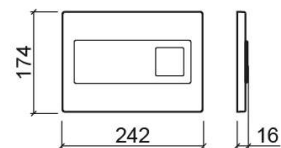

# Placa de descarga Square - Branco e Cromado

Ref. 4004310

Código EAN. 5604815904758

## Informação Técnica

Comprimento: 242 mm

Largura: 16 mm

Altura: 174 mm

Peso: 0.65 kg

Coleção: Square

Tipo de produto: Sistemas de Instalação e Descarga

Material: Inox e acrílico; Inox e madeira; Inox e vidro

---

Wengué e Cromado

242x16x174 mm

Ref. 4004373

Código EAN. 5604815904772

Peso: 0.65 kg