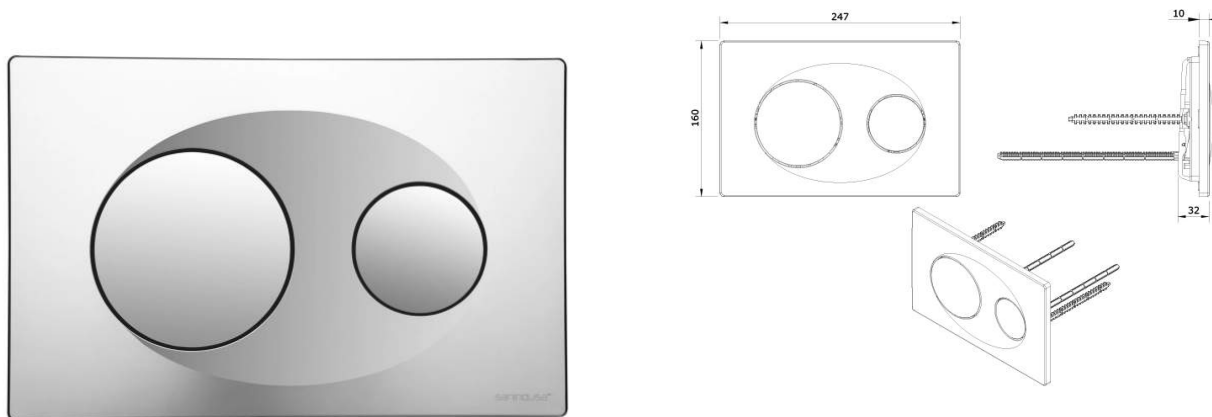

# Placa de dupla descarga To-Slim - Cromado

Ref. 4102311

Código EAN. 5604815910117

## Informação Técnica

Comprimento: 247 mm

Largura: 10 mm

Altura: 160 mm

Peso: 0.42 kg

Coleção: To-Slim

Tipo de produto: Sistemas de Instalação e Descarga

Material: ABS

## Características

- Instalação fácil sem ferramentas
- Modo de funcionamento - acionamento mecânico
- Placa de dupla descarga para tanques de encastrar
- Posição do acionamento da descarga - frontal