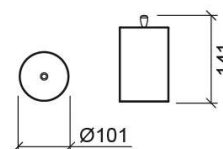

Porta- algodão Rimini - Inox escovado

Descontinuado

Ref. 4211711

Código EAN. 5604815802948

Descrição

Produto descontinuado - disponível até rutura permanente de stock.

Informação Técnica

Altura: 141 mm

Diâmetro: Ø101 mm

Peso: 0.79 kg

Coleção: Rimini

Tipo de produto: Acessórios

Estilo: Contemporâneo

Material: Inox

Tipologia de Instalação: Pousar