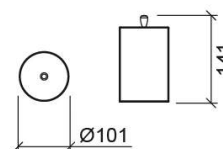

Porta-algodão Rimini - Inox escovado

Descontinuado

Ref. 4211711

Código EAN. 5604815802948

Descrição

Produto descontinuado - disponível até rutura permanente de stock.

Informação Técnica

Altura: 141 mm

Diâmetro: Ø101 mm

Peso: 0.79 kg

Coleção: Rimini

Tipo de produto: Acessórios

Estilo: Contemporâneo

Material: Inox

Tipologia de Instalação: Pousar

Downloads