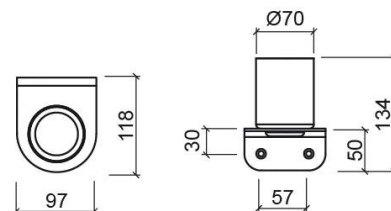

## Informação Técnica

Comprimento: 97 mm

Largura: 118 mm

Altura: 134 mm

Coleção: Arc

Tipo de produto: Acessórios

Estilo: Contemporâneo

Material: Inox; Vidro