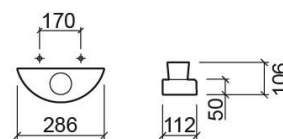

Porta-copos com copo WcKids - Amarelo

Ref. 4251312

Código EAN. 5604815898484

Informação Técnica

Comprimento: 286 mm

Largura: 122 mm

Altura: 106 mm

Peso: 0.30 kg

Coleção: [WcKids](#)

Tipo de produto: Infantil

Tipologia de Instalação: Fixar ao lavatório

Características

- Kit de fixação incluído

Variações

Azul
286x122x106 mm

Ref. 4251307
Código EAN. 5604815898491
Peso: 0.30 kg

Branco mate
286x122x106 mm

Ref. 4251360
Código EAN. 5604815899283
Peso: 0.30 kg

Downloads

Manuais de Limpeza

Manual de Limpeza (PDF) ,

Instruções de Montagem

42501 42513IMO (PDF) ,

Desenhos Técnicos