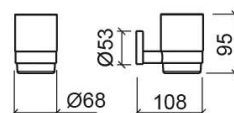

Porta-copos Luxe - Cromado

Ref. 4151311

Código EAN. 5604815804362

Informação Técnica

Largura: 108 mm

Altura: 95 mm

Diâmetro: Ø68 mm

Peso: 0.38 kg