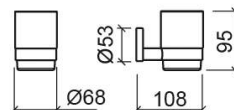

## Informação Técnica

Largura: 108 mm

Altura: 95 mm

Diâmetro: Ø68 mm

Peso: 0.38 kg

Coleção: Luxe

Tipo de produto: Acessórios

Material: Inox; Vidro