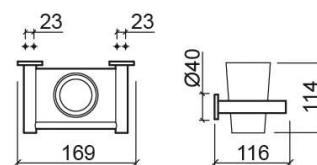

## Informação Técnica

Comprimento: 169 mm

Largura: 116 mm

Altura: 114 mm

Peso: 1.04 kg

Coleção: Prestige

Tipo de produto: Acessórios

Estilo: Tradicional