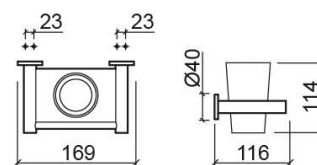

Porta-copos Prestige - Cromado

Ref. 4111311

Código EAN. 5604815800432

Informação Técnica

Comprimento: 169 mm

Largura: 116 mm

Altura: 114 mm

Peso: 1.04 kg