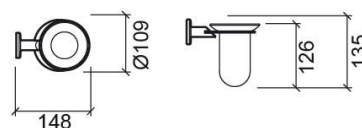

Porta-copos Rimini - Inox escovado

Descontinuado

Ref. 4211311

Código EAN. 5604815802917

Descrição

Produto descontinuado - disponível até rutura permanente de stock.

Características

- Fixação através de perfuração
- Kit de fixação incluído

Informação Técnica

Largura: 148 mm

Altura: 135 mm

Diâmetro: Ø109 mm

Peso: 0.57 kg

Coleção: [Rimini](#)

Tipo de produto: Acessórios

Estilo: Tradicional

Material: Inox; Vidro

Tipologia de Instalação: Mural