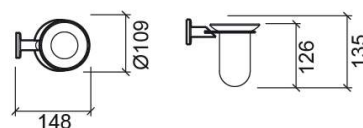

Porta-copos Rimini - Inox escovado

Descontinuado

Ref. 4211311

Código EAN. 5604815802917

Descrição

Produto descontinuado - disponível até rutura permanente de stock.

Características

- Fixação através de perfuração
- Kit de fixação incluído

Informação Técnica

Largura: 148 mm

Altura: 135 mm

Diâmetro: Ø109 mm

Peso: 0.57 kg

Coleção: [Rimini](#)

Tipo de produto: Acessórios

Estilo: Tradicional

Material: Inox; Vidro

Tipologia de Instalação: Mural