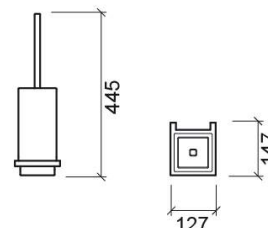

Porta-piaçaba Plan - Branco e Cromado

Descontinuado

Ref. 4120911

Código EAN. 5604815804263

Descrição

Produto descontinuado - disponível até rutura permanente de stock.

Características

- Fixação através de perfuração
- Kit de fixação incluído

Informação Técnica

Comprimento: 146 mm

Largura: 153 mm

Altura: 445 mm

Peso: 2.70 kg

Coleção: Plan

Tipo de produto: Acessórios

Estilo: Contemporâneo