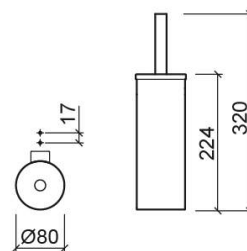

Porta-piaçaba Rimini - Inox escovado

Ref. 4210911

Código EAN. 5604815802887

Informação Técnica

Altura: 320 mm

Diâmetro: Ø76 mm

Peso: 0.77 kg

Coleção: [Rimini](#)