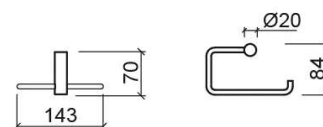

Porta-rolos Alfa - Cromado

Ref. 4101011

Código EAN. 5604815802719

Informação Técnica

Comprimento: 143 mm

Largura: 70 mm

Altura: 84 mm

Peso: 0.35 kg