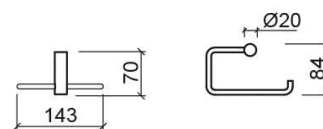

Porta-rolos Alfa - Cromado

Ref. 4101011

Código EAN. 5604815802719

Informação Técnica

Comprimento: 143 mm

Largura: 70 mm

Altura: 84 mm

Peso: 0.35 kg

Coleção: Alfa

Tipo de produto: Acessórios

Estilo: Tradicional

Material: Latão

Tipologia de Instalação: Mural

Características

- Fixação através de perfuração
- Kit de fixação incluído

Downloads