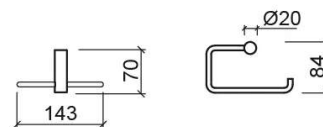

Porta-rolos Alfa - Cromado

Ref. 4101011

Código EAN. 5604815802719

Informação Técnica

Comprimento: 143 mm

Largura: 70 mm

Altura: 84 mm

Peso: 0.35 kg