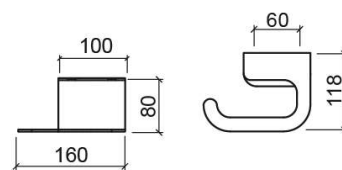

Porta-rolos Arc - Inox polido

Ref. 4241011

Código EAN. 5604815912524

Informação Técnica

Comprimento: 160 mm

Largura: 80 mm

Altura: 118 mm

Peso: 0.58 kg