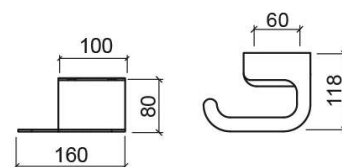

## Informação Técnica

Comprimento: 160 mm

Largura: 80 mm

Altura: 118 mm

Peso: 0.58 kg

Coleção: Arc

Tipo de produto: Acessórios

Estilo: Contemporâneo