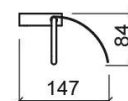

## Informação Técnica

Comprimento: 143 mm

Largura: 147 mm

Altura: 84 mm

Peso: 0.5 kg

Coleção: Alfa

Tipo de produto: Acessórios

Estilo: Tradicional