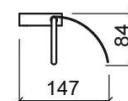

Porta-rolos com tampa Alfa - Cromado

Ref. 4102011

Código EAN. 5604815802795

Informação Técnica

Comprimento: 143 mm

Largura: 147 mm

Altura: 84 mm

Peso: 0.5 kg