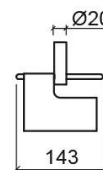

## Informação Técnica

Comprimento: 143 mm

Largura: 147 mm

Altura: 84 mm

Peso: 0.5 kg

Coleção: Alfa

Tipo de produto: Acessórios

Estilo: Tradicional