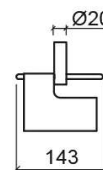

Porta-rolos com tampa Alfa - Cromado

Ref. 4102011

Código EAN. 5604815802795

Informação Técnica

Comprimento: 143 mm

Largura: 147 mm

Altura: 84 mm

Peso: 0.5 kg