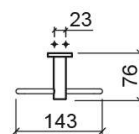

Porta-rolos Prestige - Cromado

Ref. 4111011

Código EAN. 5604815800425

Informação Técnica

Comprimento: 143 mm

Largura: 76 mm

Altura: 94 mm

Peso: 0.38 kg