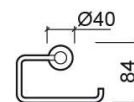

Porta-rolos Prestige - Cromado

Ref. 4111011

Código EAN. 5604815800425

Informação Técnica

Comprimento: 143 mm

Largura: 76 mm

Altura: 94 mm

Peso: 0.38 kg