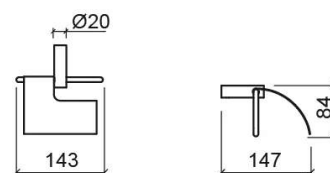

Porta-rolos com tampa Alfa - Cromado

Ref. 4102011

Código EAN. 5604815802795

Informação Técnica

Comprimento: 143 mm

Largura: 147 mm

Altura: 84 mm

Peso: 0.5 kg