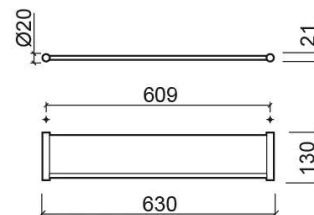

Prateleira Alfa - Cromado

Ref. 4100411

Código EAN. 5604815802610

Informação Técnica

Comprimento: 630 mm

Largura: 130 mm

Altura: 21 mm

Peso: 1.82 kg