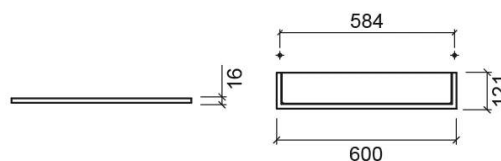

Prateleira Plan - Cromado

Descontinuado

Ref. 4120411

Código EAN. 5604815804225

Descrição

Produto descontinuado - disponível até rutura permanente de stock.

Características

- Fixação através de perfuração
- Kit de fixação incluído

Informação Técnica

Comprimento: 620 mm

Largura: 128 mm

Altura: 35 mm

Peso: 1.60 kg

Coleção: Plan

Tipo de produto: Acessórios

Estilo: Contemporâneo