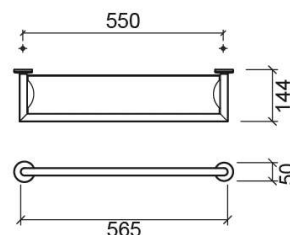

Prateleira Rimini - Inox escovado

Descontinuado

Ref. 4180411

Código EAN. 5604815803297

Descrição

Produto descontinuado - disponível até rutura permanente de stock.

Características

- Fixação através de perfuração
- Kit de fixação incluído

Informação Técnica

Comprimento: 570 mm

Largura: 144 mm

Altura: 50 mm

Peso: 1.83 kg

Coleção: [Rimini](#)

Tipo de produto: Acessórios

Estilo: Contemporâneo