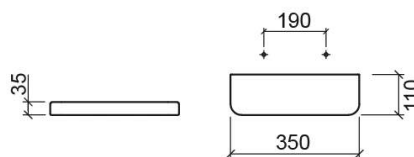

Prateleira Vintage - Branco

Ref. 4172500

Código EAN. 5604815806427

Informação Técnica

Comprimento: 350 mm

Largura: 110 mm

Altura: 35 mm

Peso: 1.5 kg

Branco

600x110x35 mm

Ref. 4172700

Código EAN. 5604815806441

Peso: 2.5 kg

Branco

185x110x35 mm

Ref. 4170400

Código EAN. 5604815806304

Peso: 0.92 kg

Downloads

Manuais de Limpeza

Manual de Limpeza (PDF) ,

Desenhos Técnicos

41704 DT (PDF) , 41725 DT (PDF) , 41727 DT (PDF) ,