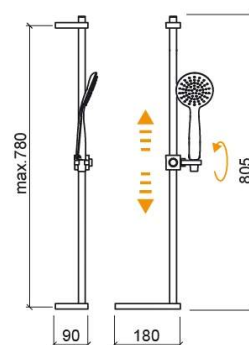

## Rampa de duche Basic - Cromado e Branco

Ref. 5R42070110

Código EAN. 5604815913552

### Informação Técnica

Comprimento: 90 mm

Largura: 180 mm

Altura: 805 mm

Peso: 1.03 kg

Coleção: Basic

Tipo de produto: Kits, rampas e chuveiros

Estilo: Contemporâneo

Formato do Produto: Circular

Material: ABS

Tipologia de Instalação: Mural

### Características

- Kit de fixação incluído
- Suporte para chuveiro orientável e regulável em altura
- Chuveiro Basic, flexível de 1.50m, suporte para chuveiro de mão e prateleira fixa incluídos