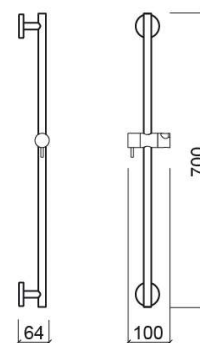

Rampa de duche Essenza - Preto mate

Ref. 5R59070126

Código EAN. 5604815916195

Informação Técnica

Comprimento: 64 mm

Largura: 100 mm

Altura: 700 mm

Peso: 0.50 kg

Coleção: Essenza

Tipo de produto: Kits, rampas e chuveiros

Estilo: Contemporâneo

Formato do Produto: Circular

Material: ABS

Tipologia de Instalação: Mural

Características

- Com suporte para chuveiro orientável e regulável em altura
- Kit de fixação incluído