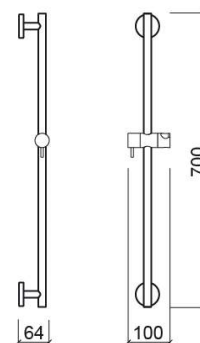

## Rampa de duche Essenza - Preto mate

Ref. 5R59070126

Código EAN. 5604815916195

## Informação Técnica

Comprimento: 64 mm

Largura: 100 mm

Altura: 700 mm

Peso: 0.50 kg

Coleção: Essenza

Tipo de produto: Kits, rampas e chuveiros

Estilo: Contemporâneo

Formato do Produto: Circular

Material: ABS

Tipologia de Instalação: Mural