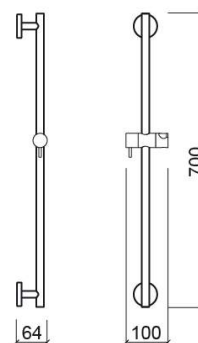

Rampa de duche Essenza - Preto mate

Ref. 5R59070126

Código EAN. 5604815916195

Informação Técnica

Comprimento: 64 mm

Largura: 100 mm

Altura: 700 mm

Peso: 0.50 kg

Coleção: Essenza

Tipo de produto: Kits, rampas e chuveiros

Estilo: Contemporâneo

Formato do Produto: Circular

Material: ABS

Tipologia de Instalação: Mural

Características

- Com suporte para chuveiro orientável e regulável em altura
- Kit de fixação incluído