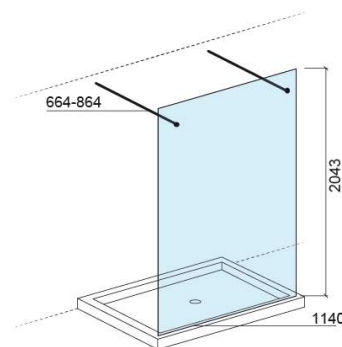

Resguardo Screen - Transparente e Cromado

Ref. 8941200011

Código EAN. 5604815442854

Descrição

Resguardo Screen 100cm

Informação Técnica

Comprimento: 1140 mm

Largura: 864 mm

Altura: 2043 mm

Peso: 53 kg

Coleção: Screen

Tipo de produto: Divisórias

Estilo: Contemporâneo

Formato do Produto: Retangular

Material: Alumínio; Vidro temperado de 8mm

Tipologia de Instalação: Divisória para base de duche

Características

- Kit de fixação incluído
- Tirantes de fixação com ajuste de 20cm
- Com calha de suporte em alumínio e 2 tirantes de fixação laterais em aço inoxidável

Variações

Transparente e Cromado

1340x864x2043 mm

Transparente e Cromado

940x864x2043 mm

Ref. 8941000011

Código EAN. 5604815442885

Peso: 44 kg

Downloads

Manuais de Limpeza

[Manual de Limpeza \(PDF\)](#) ,