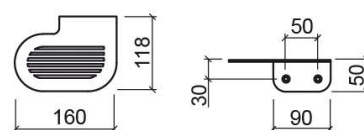

Saboneteira Arc de parede - Inox polido

Ref. 4240011

Código EAN. 5604815912500

Informação Técnica

Comprimento: 160 mm

Largura: 118 mm

Altura: 50 mm

Peso: 0.43 kg

Coleção: Arc

Tipo de produto: Acessórios

Estilo: Contemporâneo

Material: Inox

Tipologia de Instalação: Mural

Características

- Fixação através de perfuração
- Kit de fixação incluído

Downloads