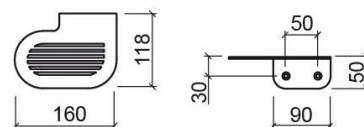

## Informação Técnica

Comprimento: 160 mm

Largura: 118 mm

Altura: 50 mm

Peso: 0.43 kg

Coleção: Arc

Tipo de produto: Acessórios

Estilo: Contemporâneo