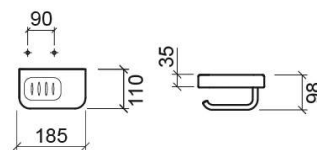

## Informação Técnica

Comprimento: 185 mm

Largura: 110 mm

Altura: 98 mm

Peso: 1.15 kg

Coleção: Vintage

Tipo de produto: Acessórios

Estilo: Tradicional