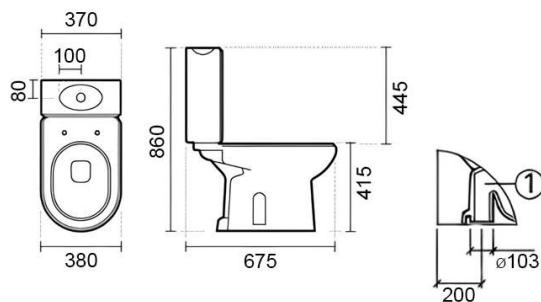

## Informação Técnica

Comprimento: 595 mm

Largura: 380 mm

Altura: 415 mm

Peso: 27.80 kg

Coleção: Alfa

Tipo de produto: Sanitas

Estilo: Tradicional

Formato do Produto: Oval

Material: Vitreous China

Tipologia de Instalação: Ao chão