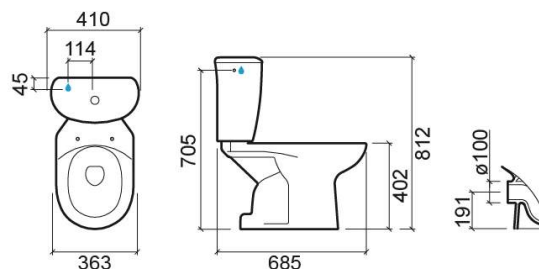

Sanita compacta Aveiro DP - Almond

Descontinuado

Ref. 103022014

Código EAN. 5604815035995

Descrição

Produto descontinuado - disponível até rutura definitiva de stock.

Informação Técnica

Comprimento: 685 mm

Largura: 363 mm

Altura: 402 mm

Peso: 19.00 kg

Coleção: Aveiro

Tipo de produto: Sanitas

Estilo: Tradicional

Formato do Produto: Oval

Material: Vitreous China

Tipologia de Instalação: Ao chão

Características

- Descarga à parede
- Fixação lateral vertical
- Kit de fixação incluído