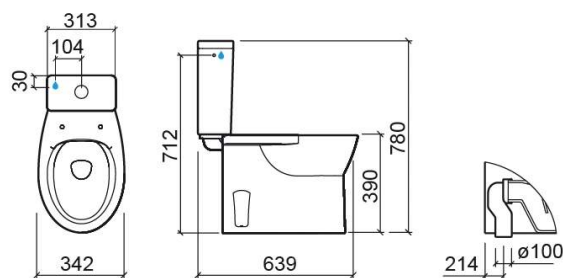

Sanita compacta Easy DC com Rimflush - Branco

Ref. 131023004CX

Código EAN. 5604815330908

Informação Técnica

Comprimento: 639 mm

Largura: 342 mm

Altura: 400 mm

Peso: 24.20 kg

Coleção: Easy

Tipo de produto: Sanitas

Estilo: Tradicional

Formato do Produto: Oval

Material: Vitreous China

Tipologia de Instalação: Ao chão

Características

- Com sistema Rimflush
- Descarga ao chão
- Fixação lateral vertical
- Kit de fixação incluído
- Sifão incluído