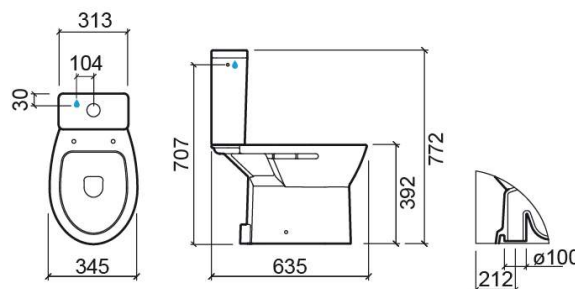

Sanita compacta Easy DC - Branco

Descontinuado

Ref. 131021004

Código EAN. 5604815315783

Descrição

Produto descontinuado - disponível até rutura definitiva de stock.

Informação Técnica

Comprimento: 635 mm

Largura: 345 mm

Altura: 392 mm

Peso: 22.20 kg

Coleção: Easy

Tipo de produto: Sanitas

Estilo: Tradicional

Formato do Produto: Oval

Material: Vitreous China

Tipologia de Instalação: Ao chão

Características

- Descarga ao chão
- Fixação lateral
- Kit de fixação incluído

Downloads

Manuais de Limpeza

[Manual de Limpeza \(PDF\)](#) ,

Ficheiros 2D e 3D

[131021 CAD 2D \(ZIP\)](#) , [131021 CAD 3D \(ZIP\)](#) ,