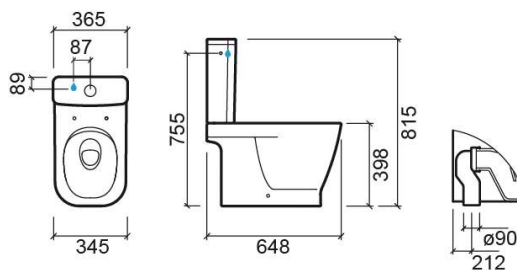

## Informação Técnica

Comprimento: 648 mm

Largura: 345 mm

Altura: 398 mm

Peso: 32.90 kg

Coleção: Look

Tipo de produto: Sanitas

Estilo: Contemporâneo

Formato do Produto: Retangular

Material: Vitreous China

Tipologia de Instalação: Ao chão