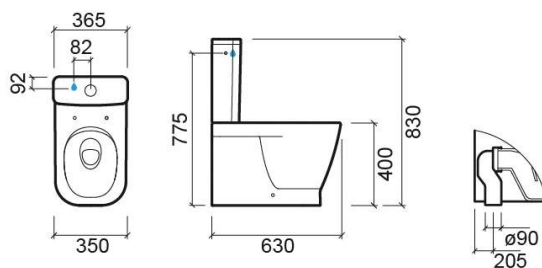

Sanita compacta Look DC fechada atrás com Rimflush - Branco

Ref. 134023004

Código EAN. 5604815325652

Descrição

Produto descontinuado - disponível até rutura definitiva de stock.

Informação Técnica

Comprimento: 630 mm

Largura: 350 mm

Altura: 400 mm

Peso: 31.10 kg

Coleção: Look

Tipo de produto: Sanitas

Estilo: Contemporâneo

Formato do Produto: Retangular

Material: Vitreous China

630x350x400 mm

Ref. 134023054

Código EAN. 5604815327403

Peso: 31.10 kg

Downloads

Vídeos

RimFlush (JPG) , Rimflush - Look (JPG) ,

Manuais de Limpeza