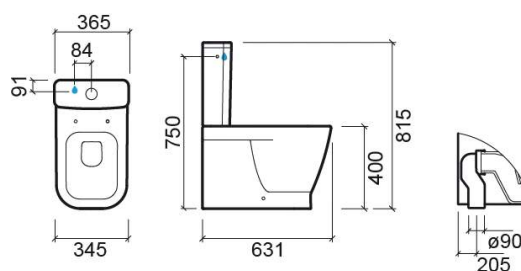

Sanita compacta Look DC fechada atrás - Branco

Ref. 134021004

Código EAN. 5604815320497

Descrição

Produto descontinuado - disponível até rutura definitiva de stock.

Informação Técnica

Comprimento: 631 mm

Largura: 345 mm

Altura: 400 mm

Peso: 32.41 kg

Coleção: Look

Tipo de produto: Sanitas

Estilo: Contemporâneo

Formato do Produto: Retangular

Material: Vitreous China

Tipologia de Instalação: Ao chão

Características

- Descarga ao chão
- Encostada à parede
- Fixação lateral
- Kit de fixação incluído
- Sifão incluído

Variações

Pergamon (Descontinuado)

631x345x400 mm

Ref. 134021054

Código EAN. 5604815320879