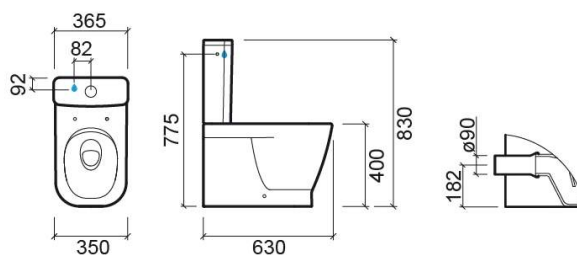

Sanita compacta Look DP fechada atrás com Rimflush - Branco

Ref. 134024004

Código EAN. 5604815326765

Descrição

Produto descontinuado - disponível até rutura definitiva de stock.

Informação Técnica

Comprimento: 630 mm

Largura: 350 mm

Altura: 400 mm

Peso: 30.80 kg

Coleção: Look

Tipo de produto: Sanitas

Estilo: Contemporâneo

Formato do Produto: Retangular

Material: Vitreous China

630x350x400 mm

Ref. 134024054

Código EAN. 5604815327410

Peso: 30.80 kg

Downloads

Vídeos

RimFlush (JPG) , Rimflush - Look (JPG) ,

Manuais de Limpeza