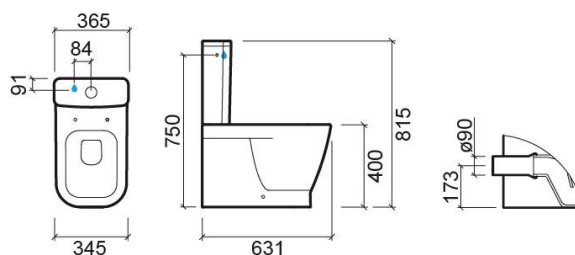

# Sanita compacta Look DP fechada atrás - Branco

Ref. 134022004

Código EAN. 5604815320503

## Informação Técnica

Comprimento: 631 mm

Largura: 345 mm

Altura: 400 mm

Peso: 32.05 kg

Coleção: Look

Tipo de produto: Sanitas

Estilo: Contemporâneo

Formato do Produto: Retangular

Material: Vitreous China

Tipologia de Instalação: Ao chão

Peso: 32.05 kg