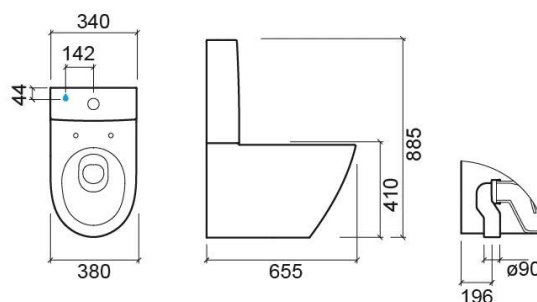

## Informação Técnica

Comprimento: 655 mm

Largura: 382 mm

Altura: 416 mm

Peso: 32.00 kg

Coleção: Sanlife

Tipo de produto: Sanitas

Estilo: Contemporâneo