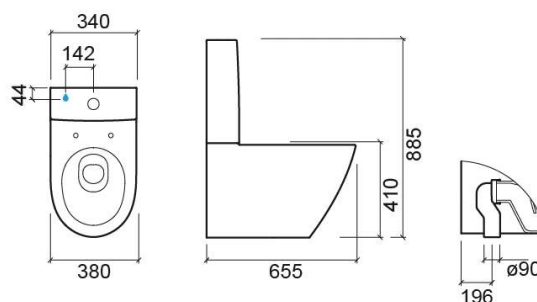

Sanita compacta Sanlife DC - Branco

Ref. 136021004

Código EAN. 5604815326673

Informação Técnica

Comprimento: 655 mm

Largura: 382 mm

Altura: 416 mm

Peso: 32.00 kg

Coleção: Sanlife

Tipo de produto: Sanitas

Estilo: Contemporâneo

Formato do Produto: Oval

Material: Vitreous China

Tipologia de Instalação: Ao chão

Características

- Descarga ao chão
- Encostada à parede
- Fixação oculta
- Kit de fixação incluído
- Sifão incluído