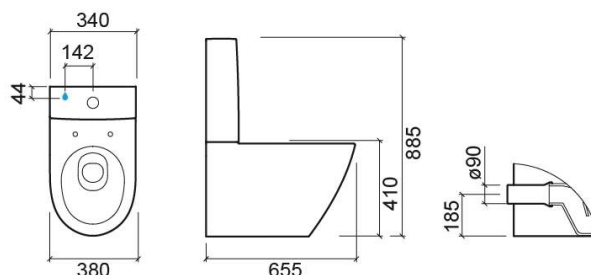

Sanita compacta Sanlife DP - Branco

Ref. 136022004

Código EAN. 5604815326680

Informação Técnica

Comprimento: 655 mm

Largura: 382 mm

Altura: 416 mm

Peso: 32.00 kg

Coleção: Sanlife

Tipo de produto: Sanitas

Estilo: Contemporâneo

Formato do Produto: Oval

Material: Vitreous China

Tipologia de Instalação: Ao chão

Características

- Descarga à parede
- Encostada à parede
- Fixação oculta
- Kit de fixação incluído
- Sifão não incluído