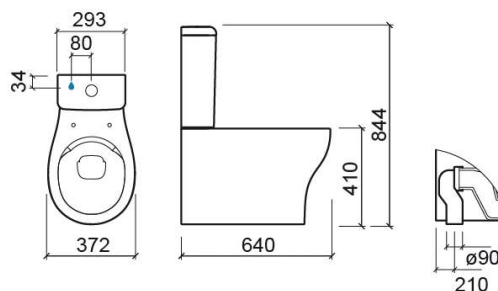

Sanita compacta Sanproject DC com Rimflush - Branco

Descontinuado

Ref. 139021004

Código EAN. 5604815328684

Descrição

Produto descontinuado - disponível até rutura definitiva de stock.

Informação Técnica

Comprimento: 640 mm

Largura: 372 mm

Altura: 418 mm

Peso: 30.80 kg

Coleção: Sanproject

Tipo de produto: Sanitas

Estilo: Contemporâneo

Formato do Produto: Oval

Material: Vitreous China