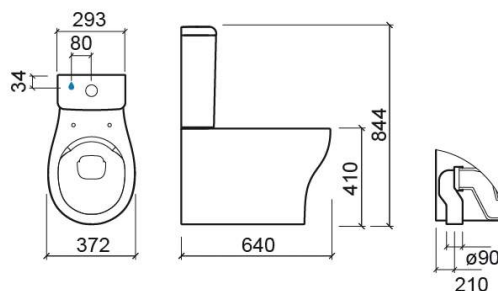

Sanita compacta Sanproject DC com Rimflush - Branco

Descontinuado

Ref. 139021004

Código EAN. 5604815328684

Descrição

Produto descontinuado - disponível até rutura definitiva de stock.

Informação Técnica

Comprimento: 640 mm

Largura: 372 mm

Altura: 418 mm

Peso: 30.80 kg

Coleção: Sanproject

Tipo de produto: Sanitas

Estilo: Contemporâneo

Formato do Produto: Oval

Material: Vitreous China

Tipologia de Instalação: Ao chão

Características

- Com sistema Rimflush
- Descarga ao chão
- Encostada à parede
- Fixação oculta
- Kit de fixação incluído
- Sifão incluído