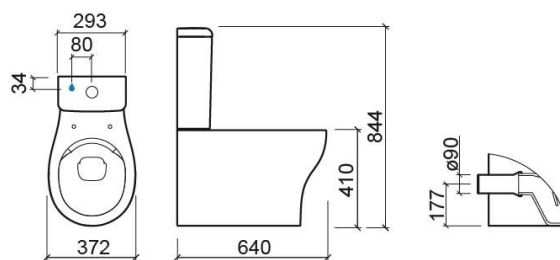

Sanita compacta Sanproject DP com Rimflush - Branco

Descontinuado

Ref. 139022004

Código EAN. 5604815328691

Descrição

Produto descontinuado - disponível até rutura definitiva de stock.

Informação Técnica

Comprimento: 640 mm

Largura: 372 mm

Altura: 418 mm

Peso: 30.80 kg

Coleção: Sanproject

Tipo de produto: Sanitas

Estilo: Contemporâneo

Formato do Produto: Oval

Material: Vitreous China

Tipologia de Instalação: Ao chão

Características

- Com sistema Rimflush
- Descarga à parede
- Encostada à parede
- Fixação oculta
- Kit de fixação incluído
- Sifão não incluído