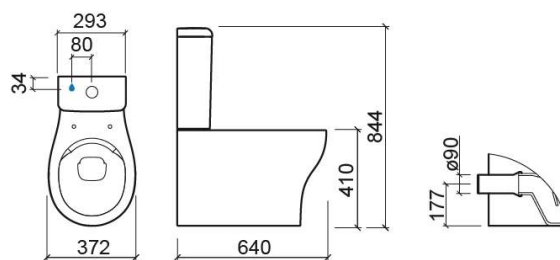

Sanita compacta Sanproject DP com Rimflush - Branco

Descontinuado

Ref. 139022004

Código EAN. 5604815328691

Descrição

Produto descontinuado - disponível até rutura definitiva de stock.

Informação Técnica

Comprimento: 640 mm

Largura: 372 mm

Altura: 418 mm

Peso: 30.80 kg

Coleção: Sanproject

Tipo de produto: Sanitas

Estilo: Contemporâneo

Formato do Produto: Oval

Material: Vitreous China

Tipologia de Instalação: Ao chão

Características

- Com sistema Rimflush
- Descarga à parede
- Encostada à parede
- Fixação oculta
- Kit de fixação incluído
- Sifão não incluído

Downloads

Vídeos

RimFlush (JPG) ,