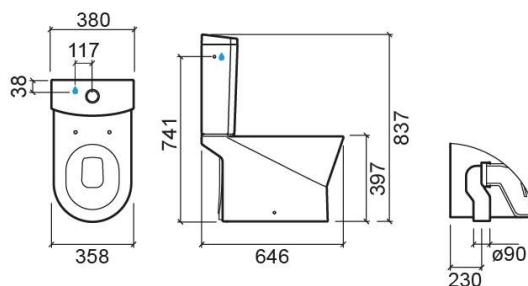

Sanita compacta Urb.y 65 DC com Rimflush - Branco

Ref. 140029004

Código EAN. 5604815330854

Informação Técnica

Comprimento: 650 mm

Largura: 358 mm

Altura: 392 mm

Peso: 30.7 kg

Coleção: Urb.Y

Tipo de produto: Sanitas

Estilo: Contemporâneo

Formato do Produto: Oval

Material: Vitreous China

Tipologia de Instalação: Ao chão

Características

- Com sistema Rimflush
- Descarga ao chão
- Fixação lateral
- Kit de fixação incluído
- Sifão incluído