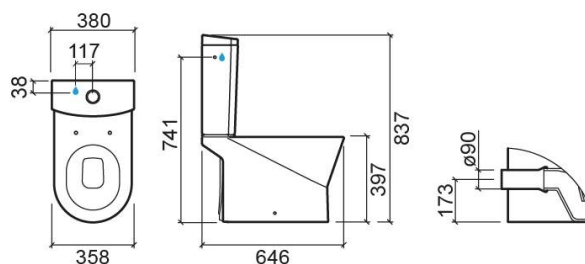

## Informação Técnica

Comprimento: 650 mm

Largura: 358 mm

Altura: 392 mm

Peso: 30.3 kg

Coleção: Urb.Y

Tipo de produto: Sanitas

Estilo: Contemporâneo